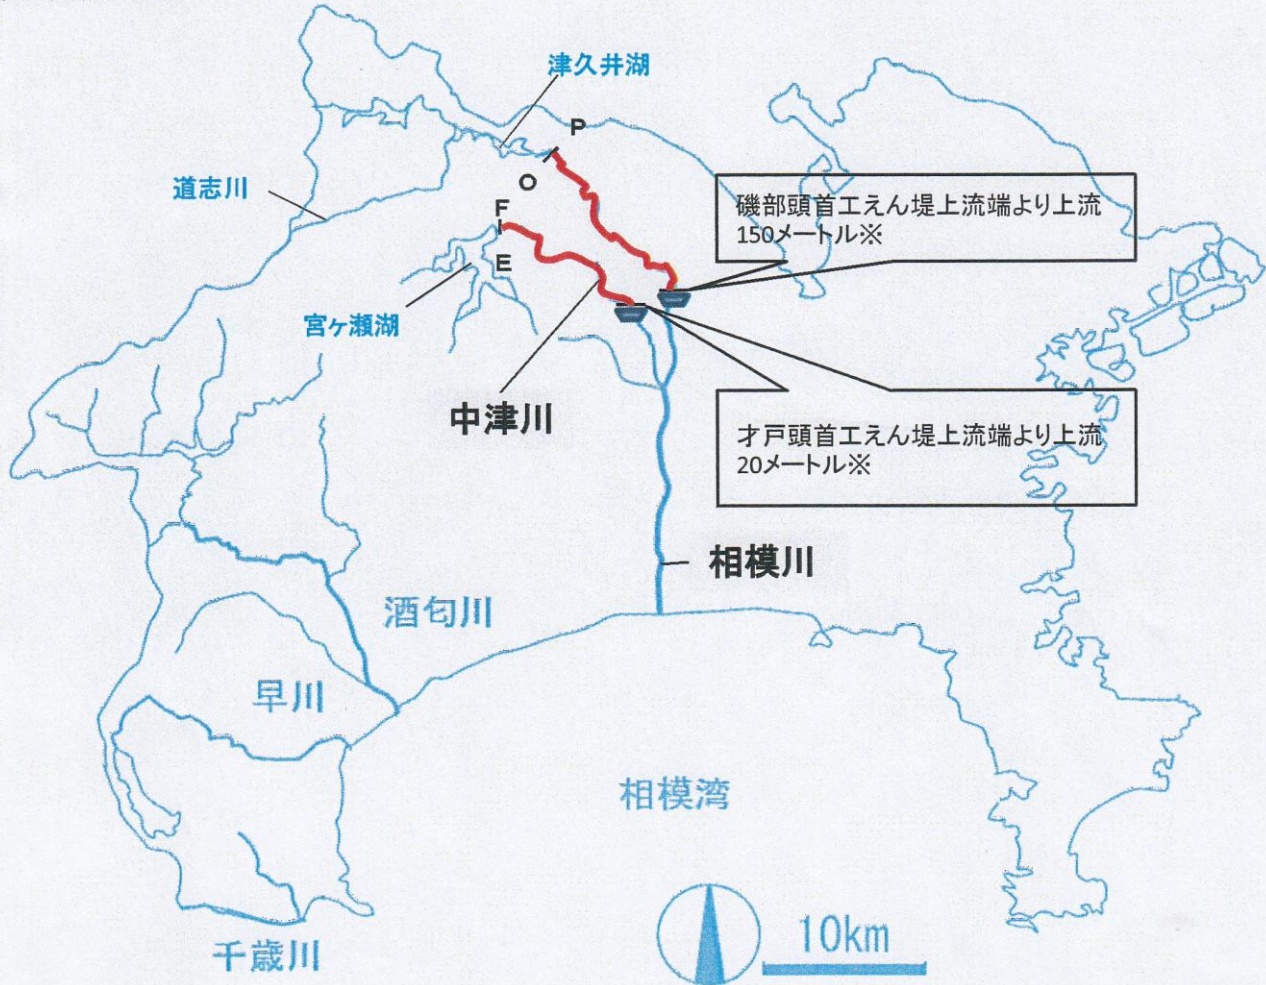

採捕禁止期間を短縮する区域

あゆ採捕の延長期間は10月15日より10月31日迄です。

- 相模原市南区磯辺地先磯辺頭首工えん堤上流端より上流150メートルから基点OPを結んだ直線までの相模川の本流及び支流の区域
- 厚木市才戸地先才戸頭首工えん堤上流端より上流20メートルから基点EFを結んだ直線までの中津川の本流及び支流の区域

※禁漁区域を考慮して設定