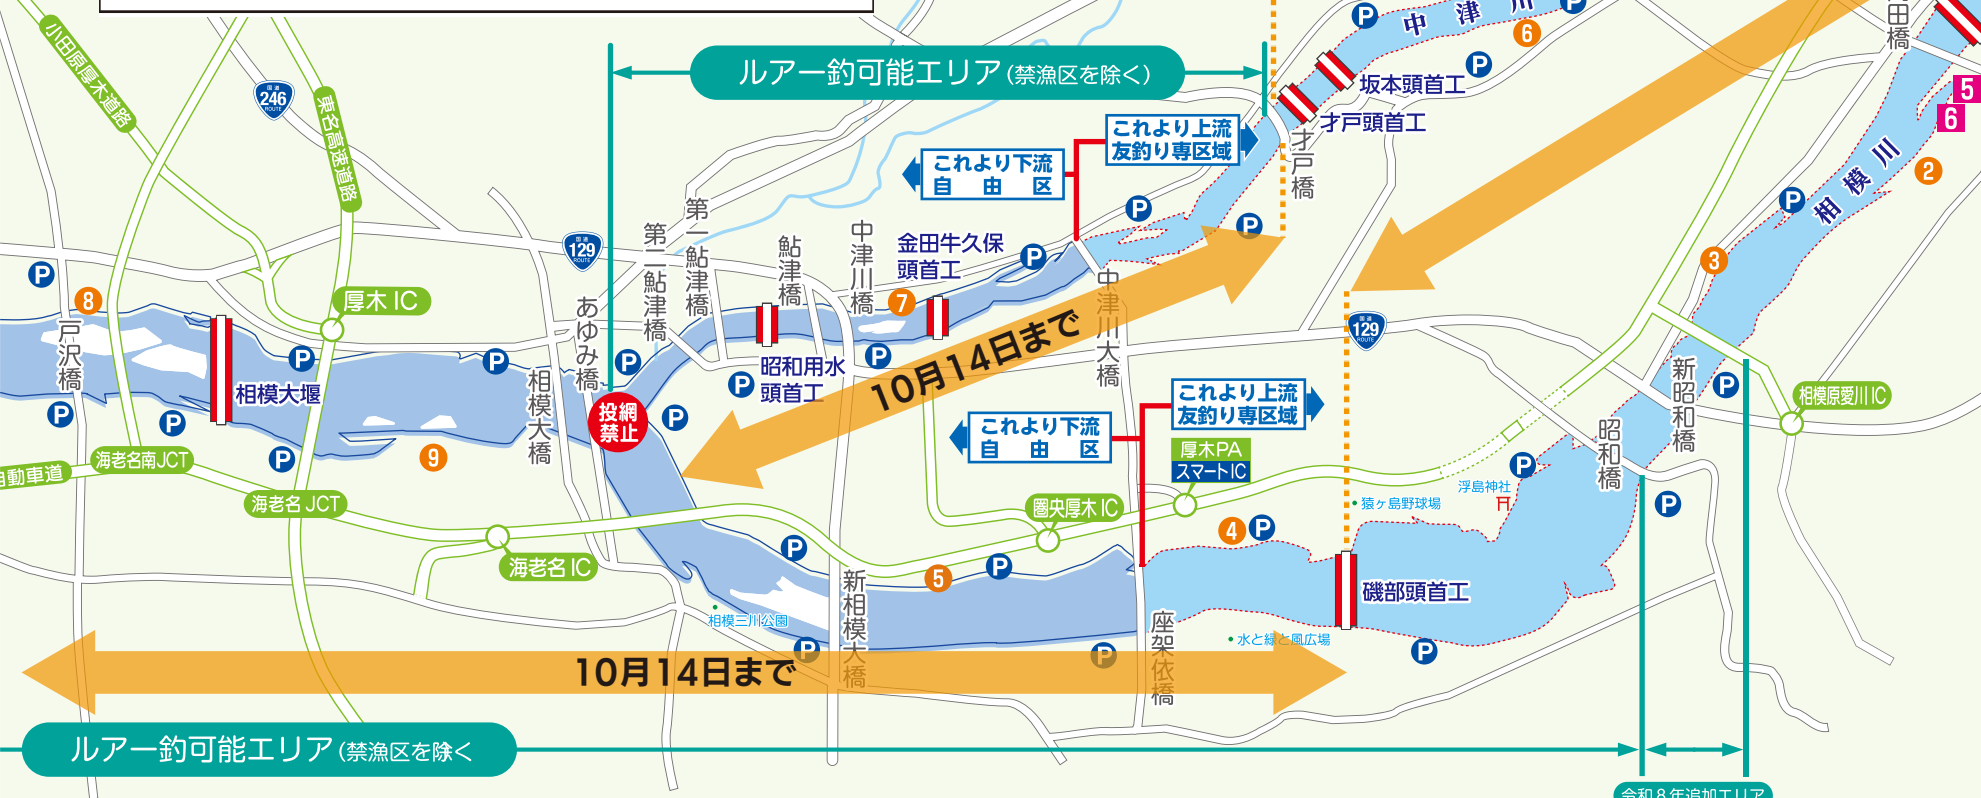

鮎漁期延長可能エリア

(10月31日まで)

相模川 = 磯部頭首工より上流から
新小倉橋直下まで

中津川 = 才戸橋上流から愛川大橋
上流の魚止め堰堤まで

鮎漁期延長可能エリア

それ以外は通常の10月14日までとなります。
鮎ルアー可能エリアが相模川では含みます。

遊漁券(年券、日釣券)は通常販売している券
で釣行出来ます。

鮎年券 13,000円 日釣券 2,000円

令和8年追加エリア